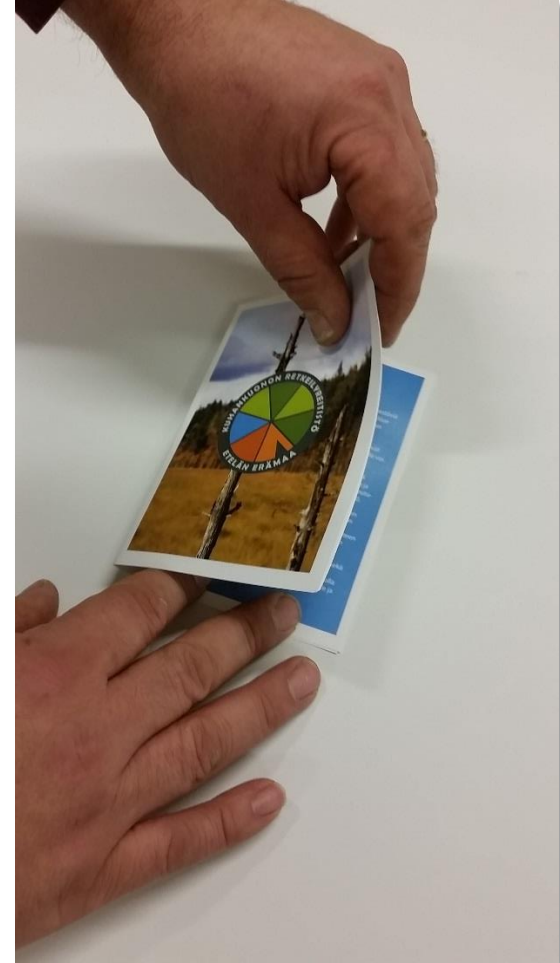

Kuhankuonon retkeilyreitistön esitteen taitteluohje

Tulostaessasi esitettä tulosta A4-koolla ja pitkän sivun kääntöasetuksella, jotta saat esitteen tekstit oikein päin tulosteelle